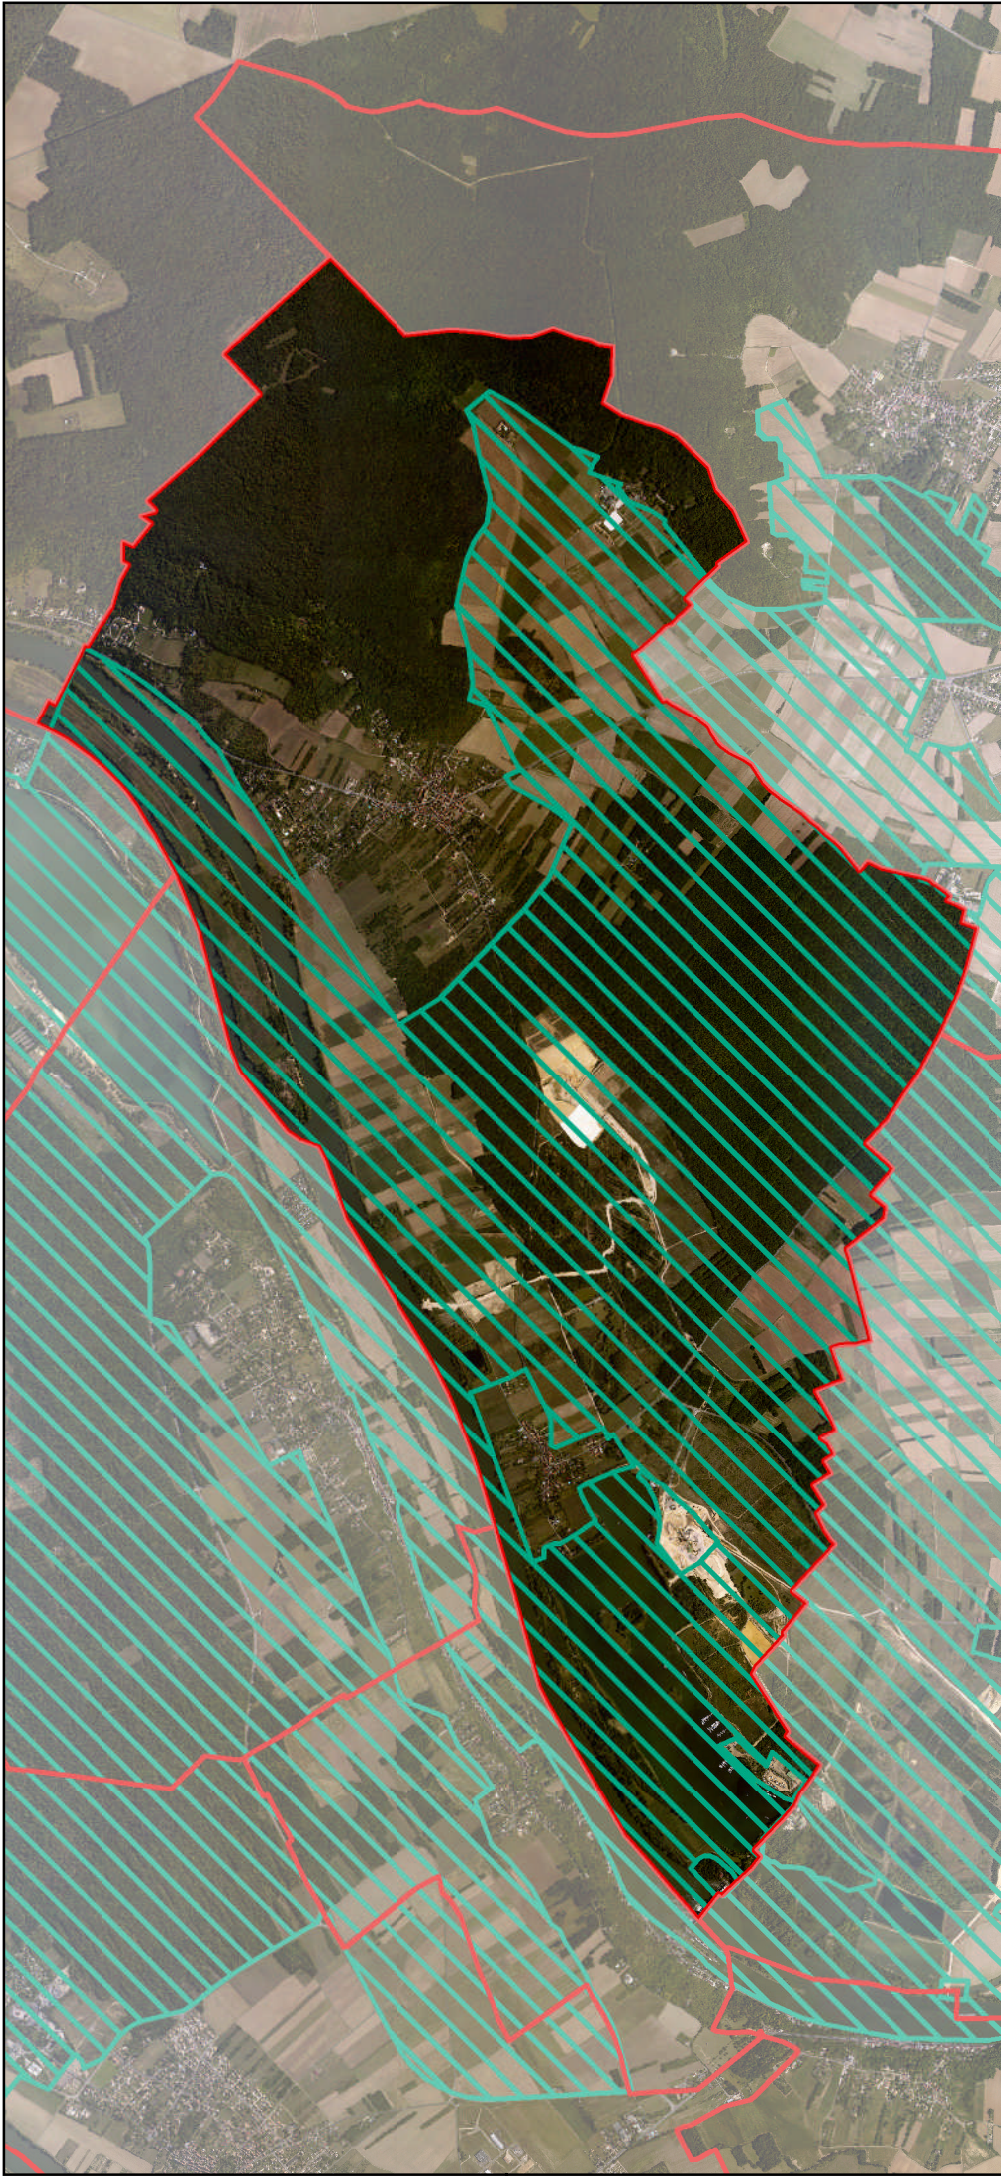

# NATURA 2000 à Saint-Martin-la-Garenne

ZPS "Boucle de Moisson, Guernes et forêt de Rosny"

FR 1112012

## Sources :

Sources : AEV 2009 / © IAURIF, Source IAURIF 2000/ © InterAtlas 2008/  
© DIREN, Source DIREN Ile-de-France 2006

## Légende :

-  Limites communales
-  Zone Natura 2000

## Echelle :