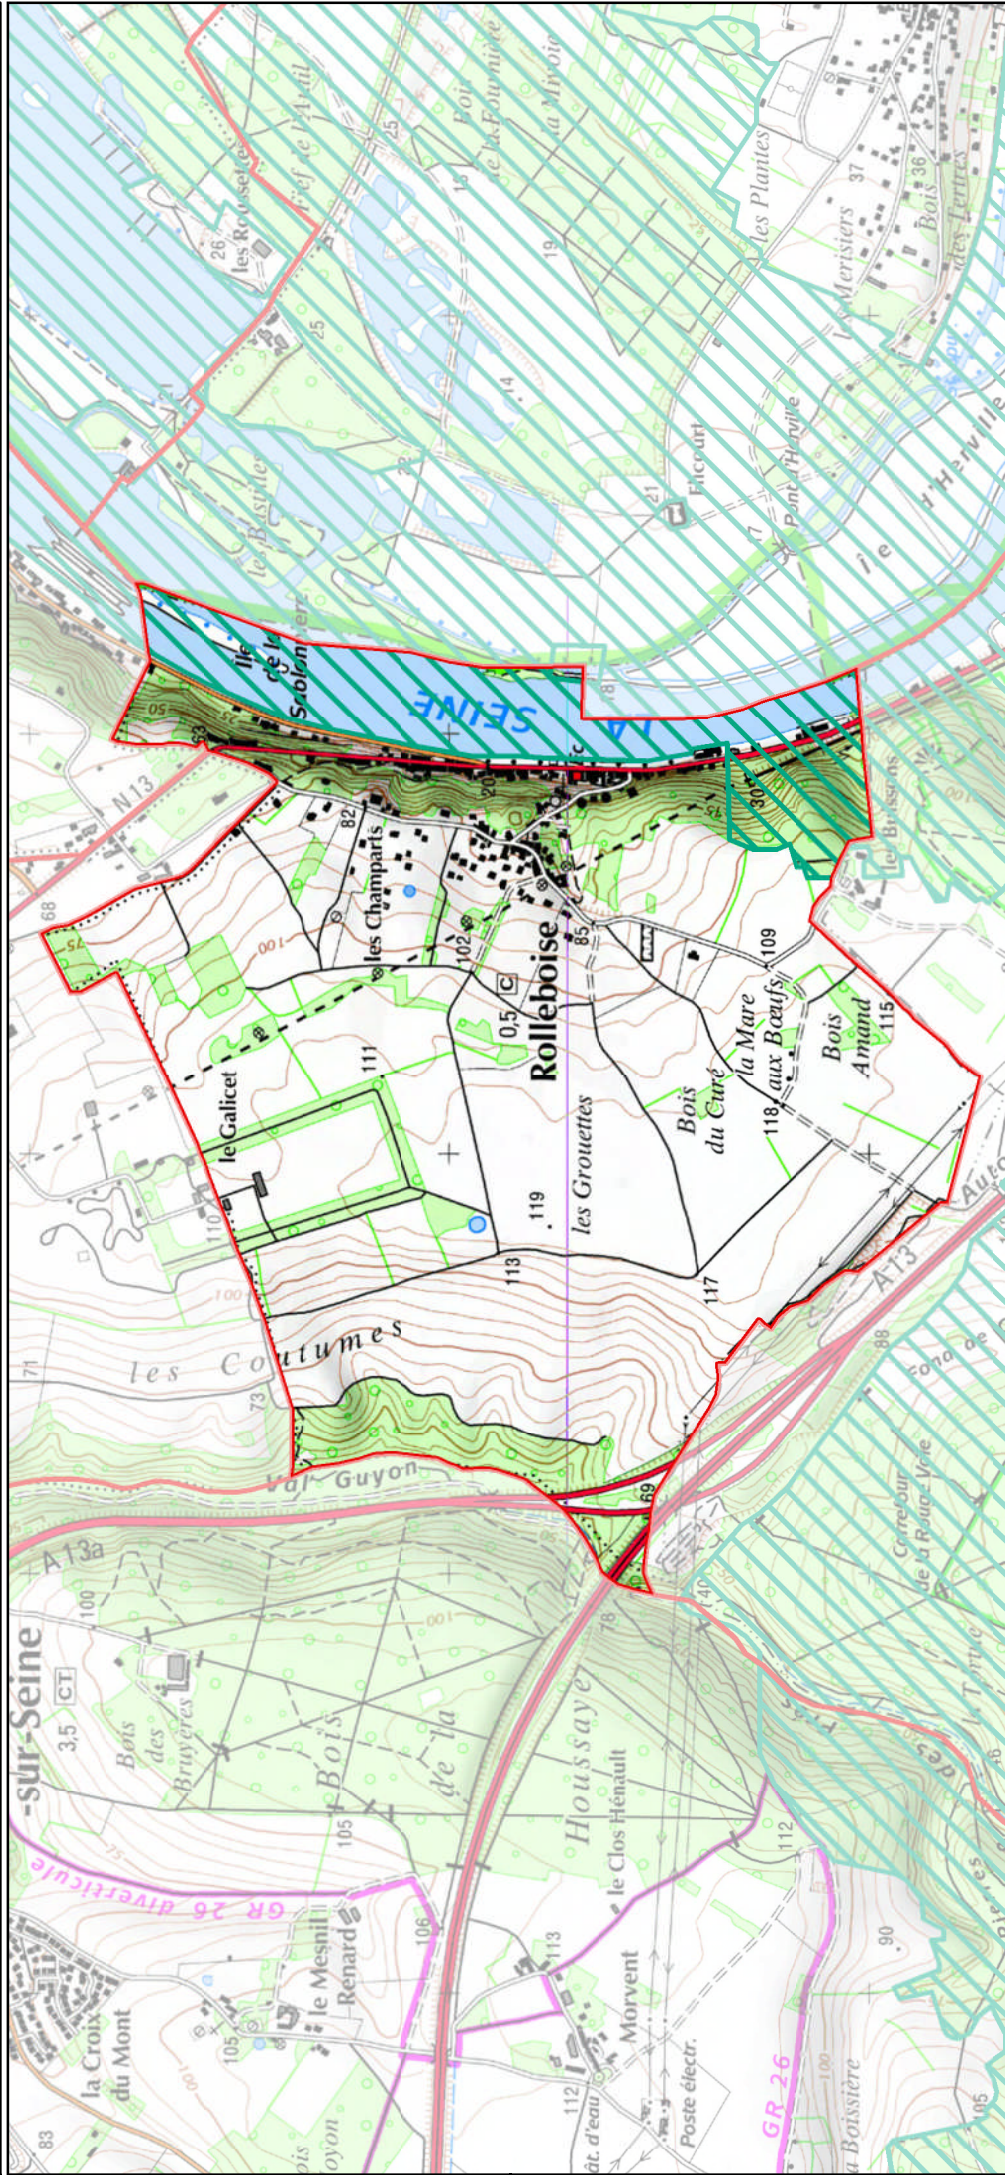

NATURA 2000 à Rolleboise

ZPS "Boucle de Moisson, Guernes et forêt de Rosny"

FR 1112012

Sources :

Sources : AEV 2009 / © IAURIF, Source IAURIF 2000/
SCAN 25® ©IGN - Paris - 2003 - Licence n° 2006 CUJ 0824/
© DIREN, Source DIREN Ile-de-France 2006

Légende :

-  Limites communales
-  Zone Natura 2000

Echelle :

Statistiques :

Superficie Natura 2000 sur la Commune : **37 Ha**

Pourcentage Natura 2000 sur la Commune : **12,09 %**