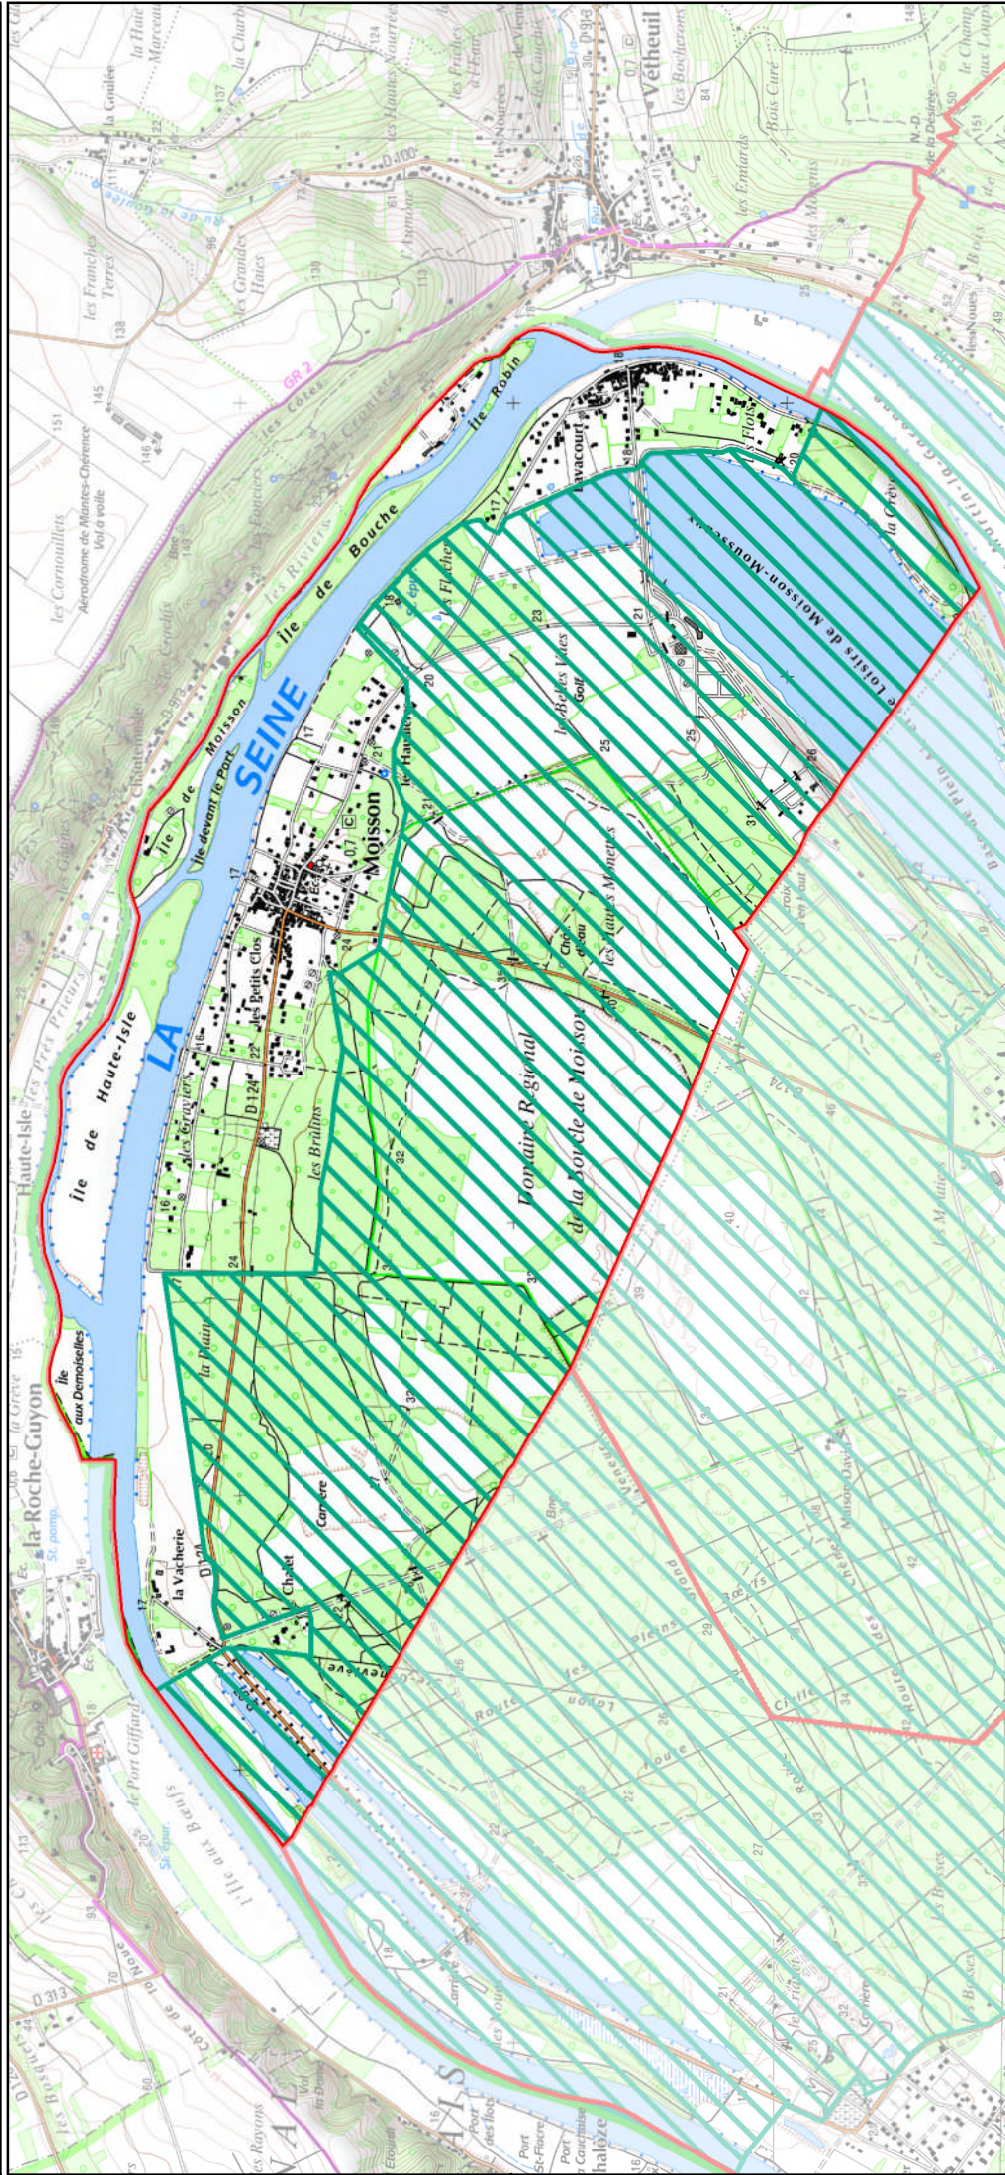

NATURA 2000 à Moisson

ZPS "Boucle de Moisson, Guernes et forêt de Rosny"

FR 1112012

Sources :

Sources : AEV 2009 / © IAURIF, Source IAURIF 2000/
SCAN 25° ©IGN - Paris - 2003 - Licence n° 2006 CUJ 0824/
© DIREN, Source DIREN Ile-de-France 2006

Légende :

-  Limites communales
-  Zone Natura 2000

Echelle :

Statistiques :

Superficie Natura 2000
sur la Commune : **651 Ha**

Pourcentage Natura 2000
sur la Commune : **65,17 %**