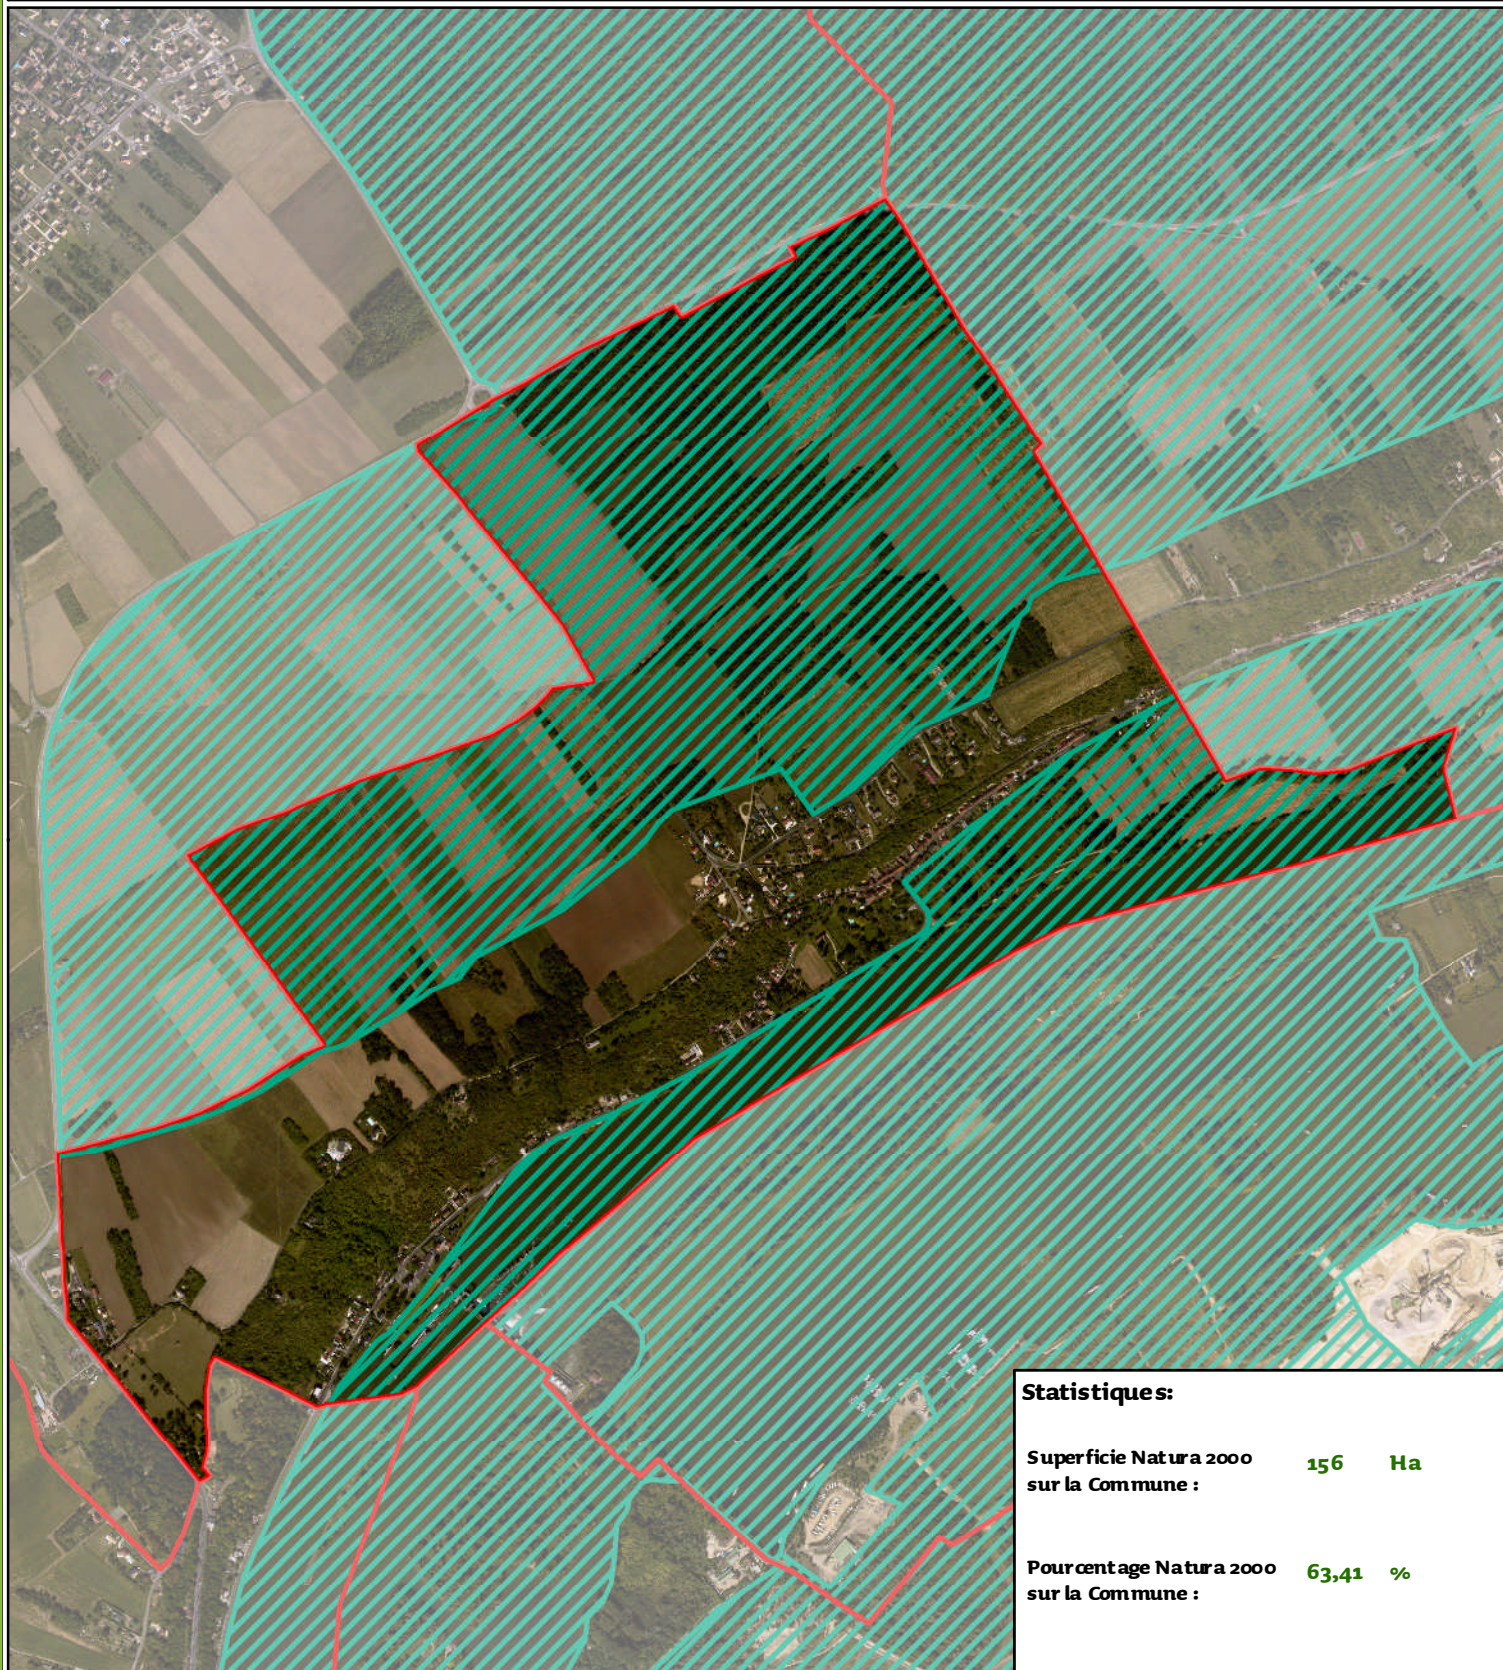

# NATURA 2000 à Méricourt

AEV

ZPS "Boucle de Moisson, Guernes et forêt de Rosny"

09 décembre 2009

FR 1112012

### Statistiques:

Superficie Natura 2000 sur la Commune : **156 Ha**

Pourcentage Natura 2000 sur la Commune : **63,41 %**

### Légende :

-  limites communales
-  Natura 2000

### Echelle: