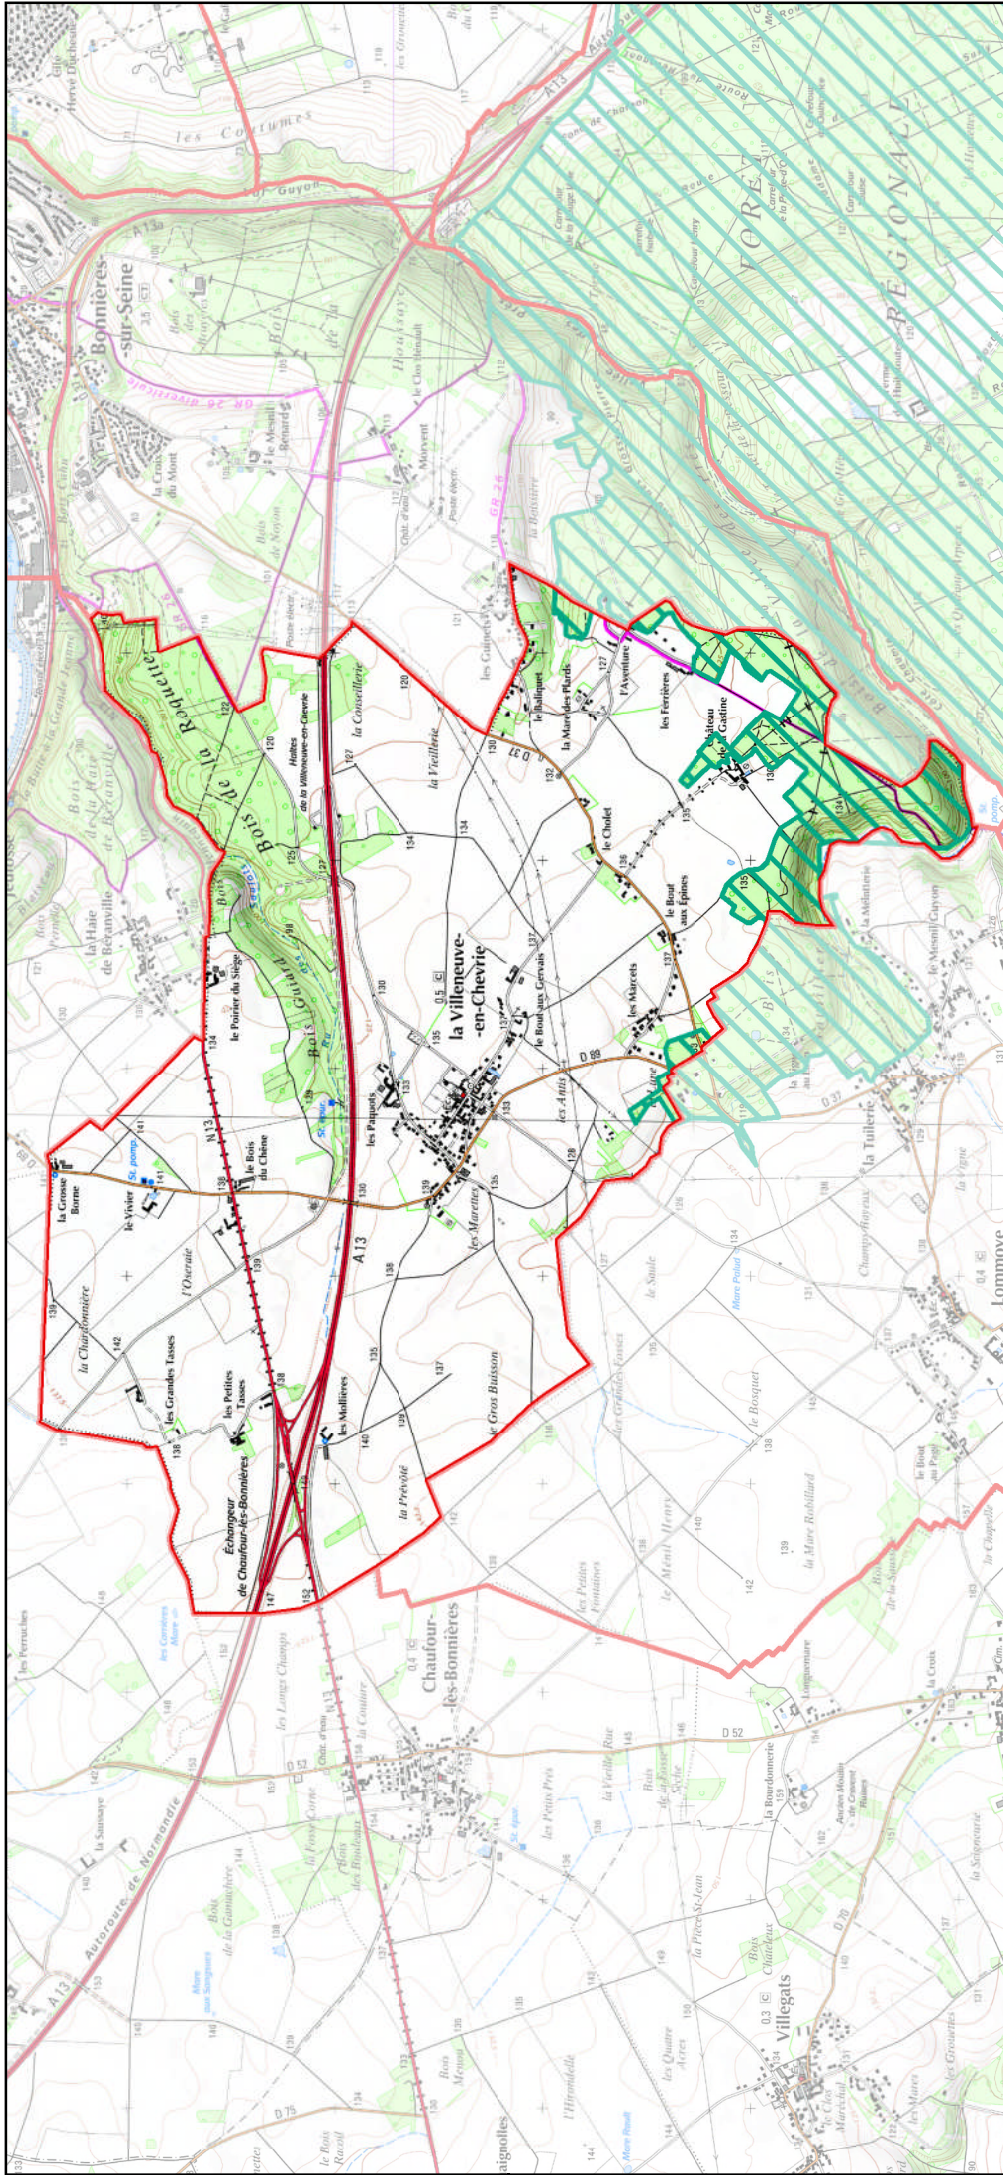

NATURA 2000 à La Villeneuve-en-Chevrie

AEV
09 décembre 2009
ZPS "Boucle de Moisson, Guernes et forêt de Rosny"
FR 1112012

Sources :

Sources : AEV 2009 / © IAURIF, Source IAURIF 2000/
SCAN 25® ©IGN - Paris - 2003 - Licence n° 2006 CUJ 0824/
© DIREN, Source DIREN Ile-de-France 2006

Légende :

- Limites communales
- Zone Natura 2000

Echelle :

Statistiques :

Superficie Natura 2000 sur la Commune :	79 Ha
Pourcentage Natura 2000 sur la Commune :	6,66 %