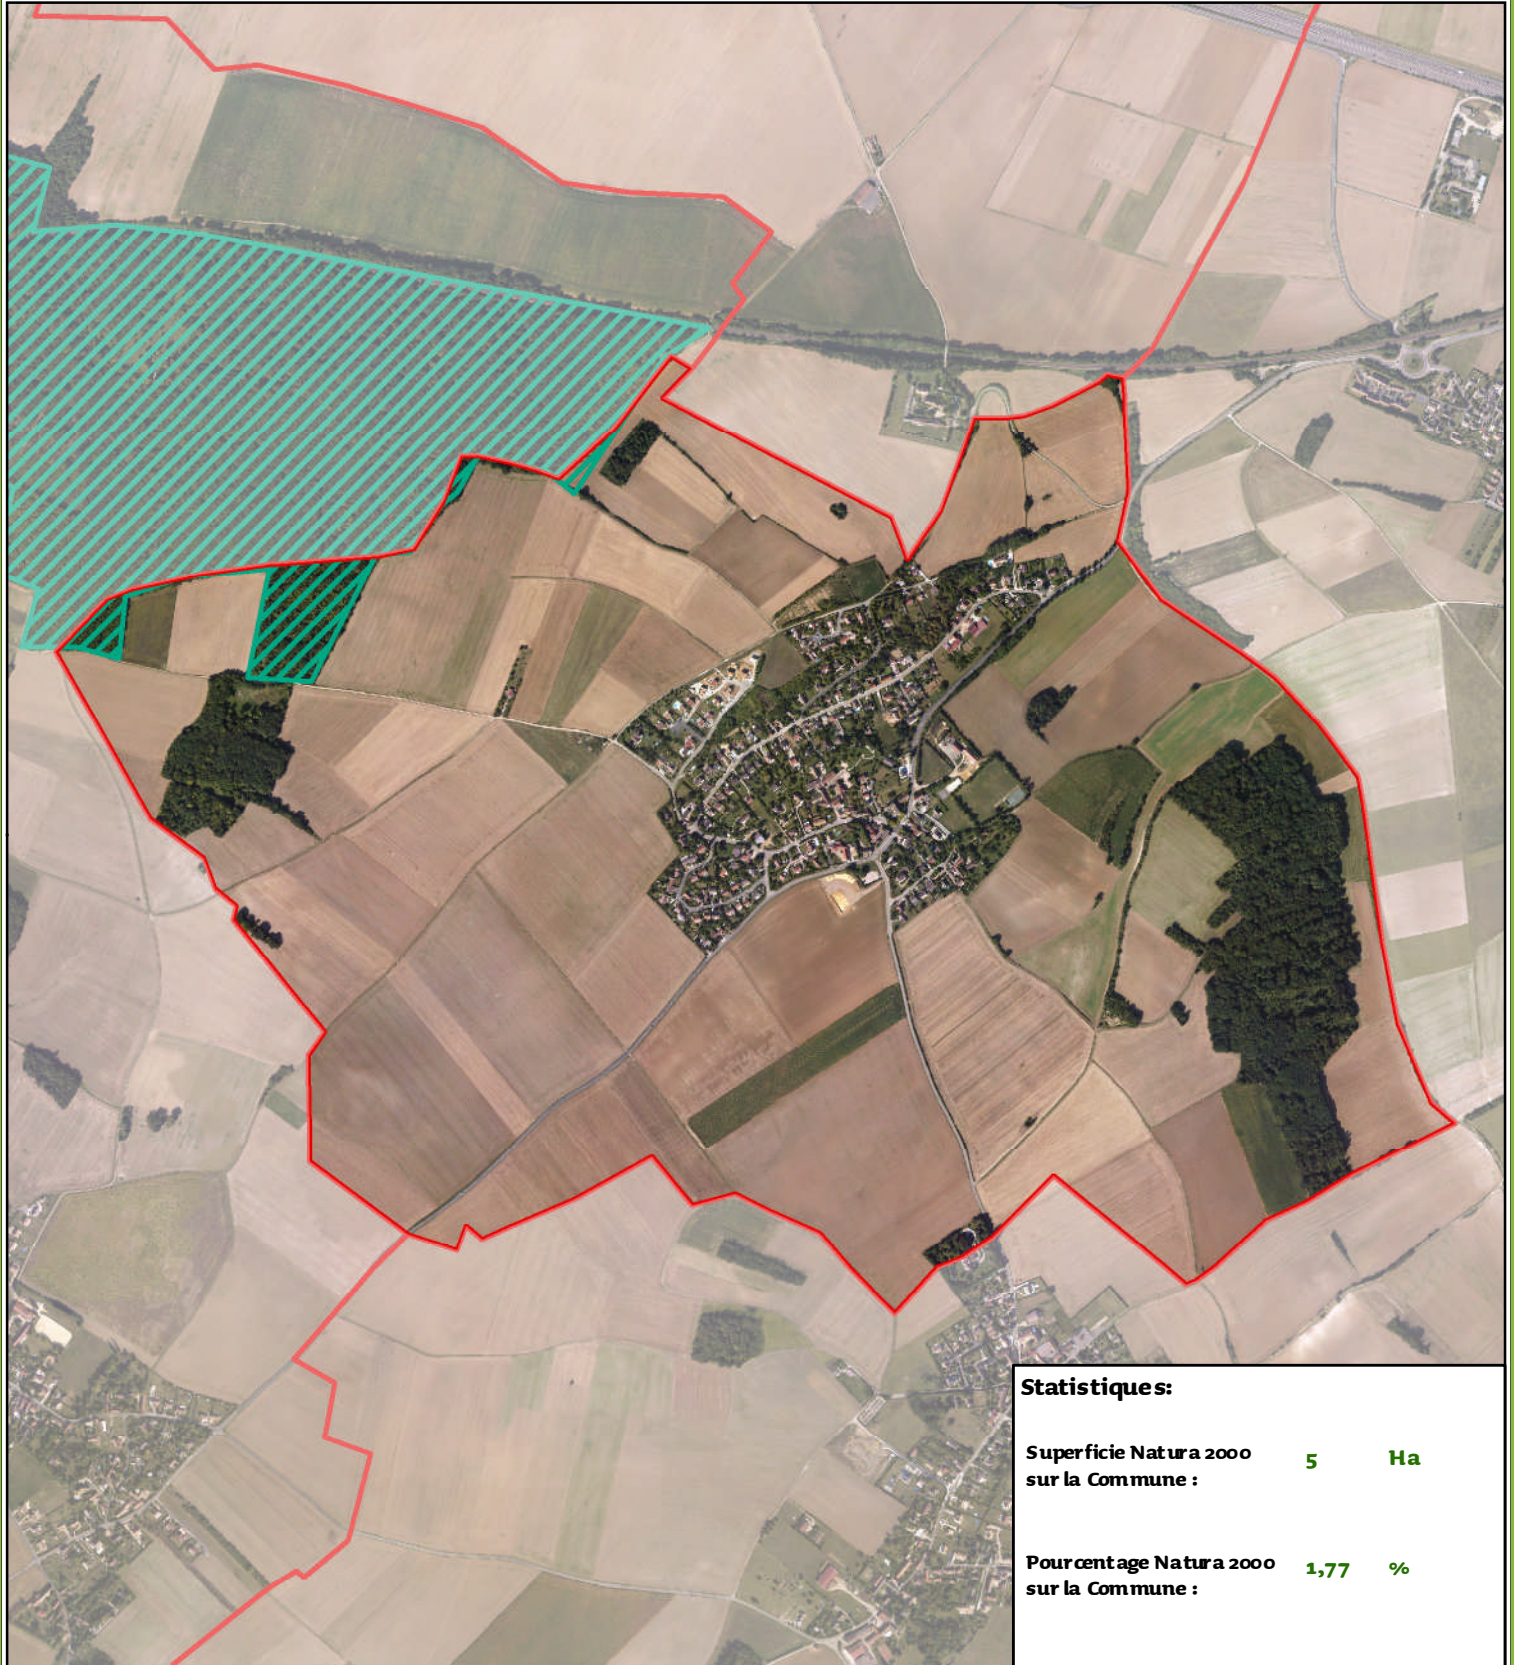

# NATURA 2000 à Jouy-Mauvoisin

ZPS "Boucle de Moisson, Guernes et forêt de Rosny"

09 décembre 2009

FR 1112012

### Statistiques:

**Superficie Natura 2000 sur la Commune :** 5 Ha

**Pourcentage Natura 2000 sur la Commune :** 1,77 %

### Légende :

-  limites communales
-  Natura 2000

### Echelle: