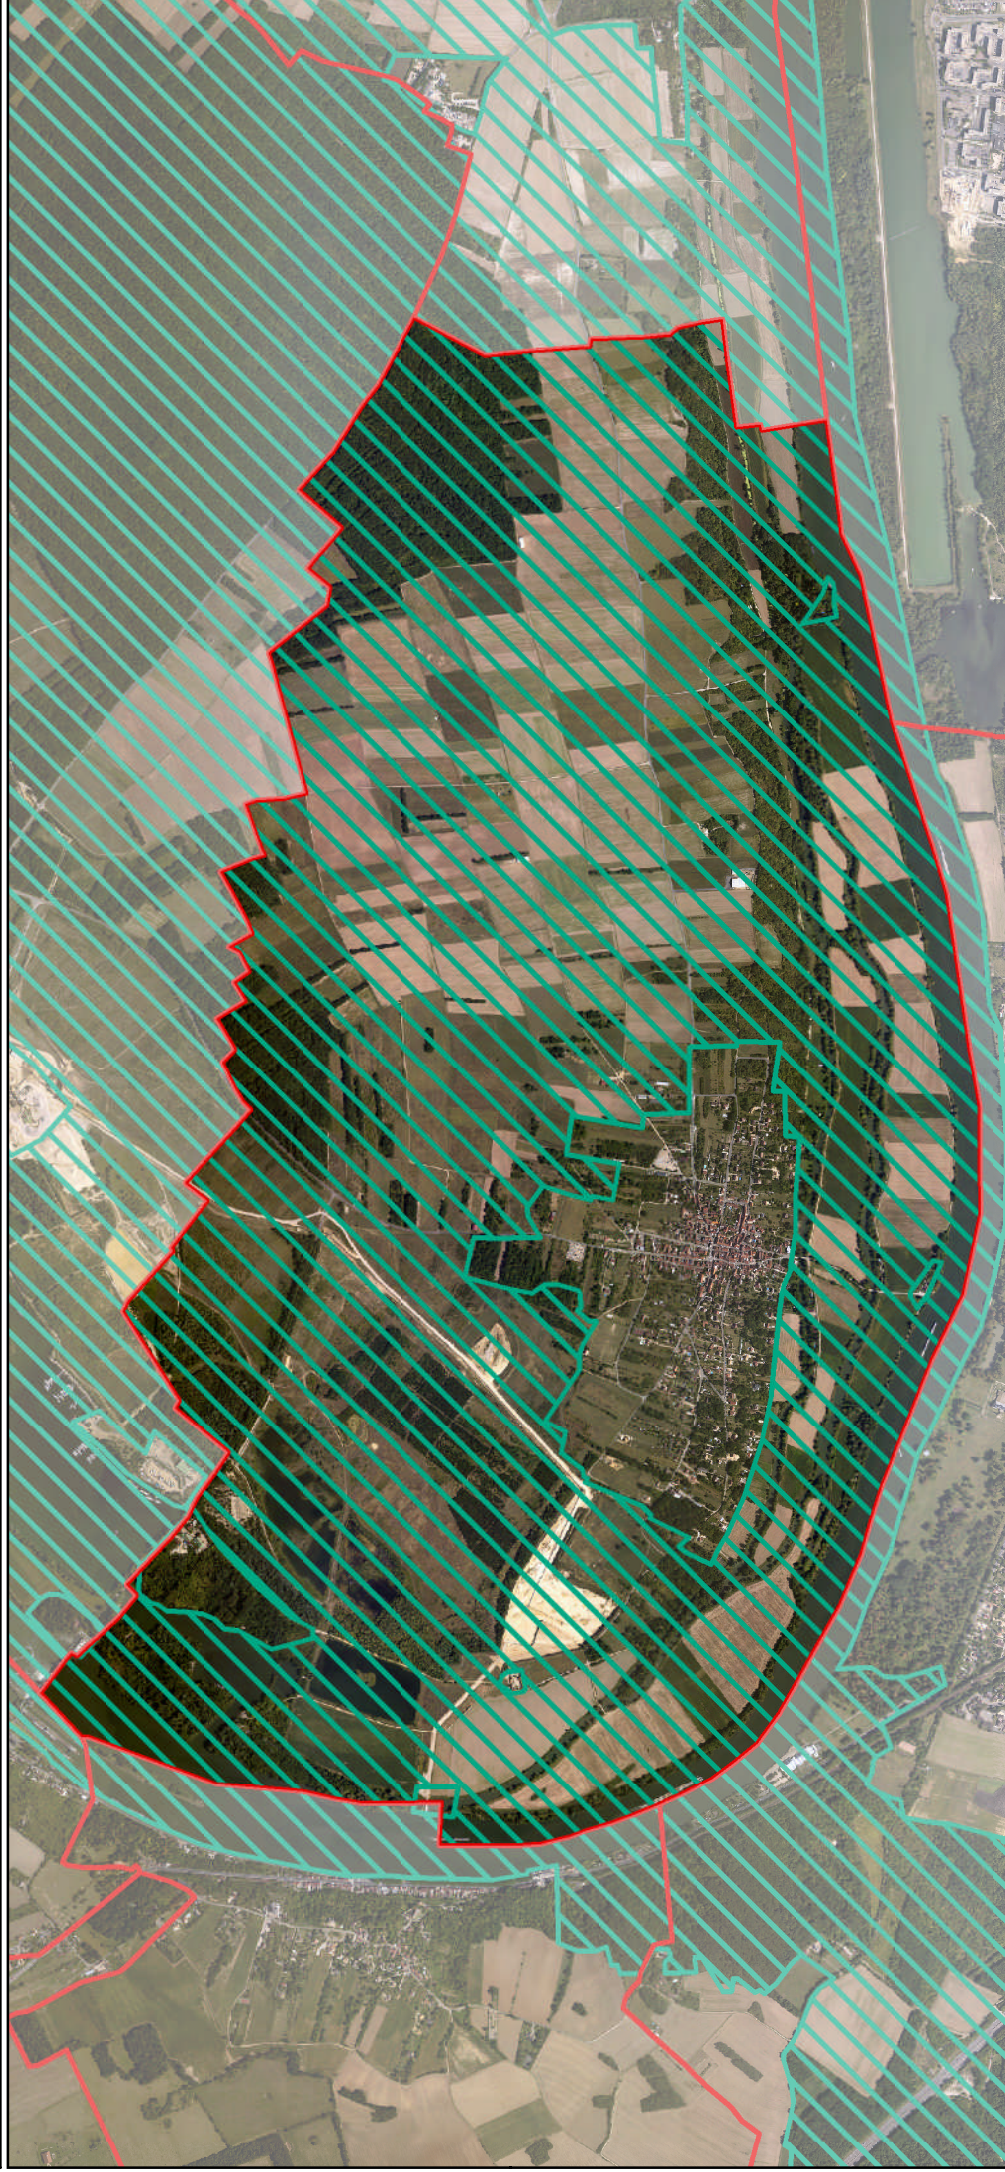

NATURA 2000 à Guernes

ZPS "Boucle de Moisson, Guernes et forêt de Rosny"
FR 1112012

Sources :

Sources : AEV 2009 / © IAURIF, Source IAURIF 2000 / © InterAtlas 2008 /
© DIREN, Source DIREN Ile-de-France 2006

Légende :

-  Limites communales
-  Zone Natura 2000

Echelle :

Statistiques :

Superficie Natura 2000
sur la Commune : **765 Ha**

Pourcentage Natura 2000
sur la Commune : **88,95 %**