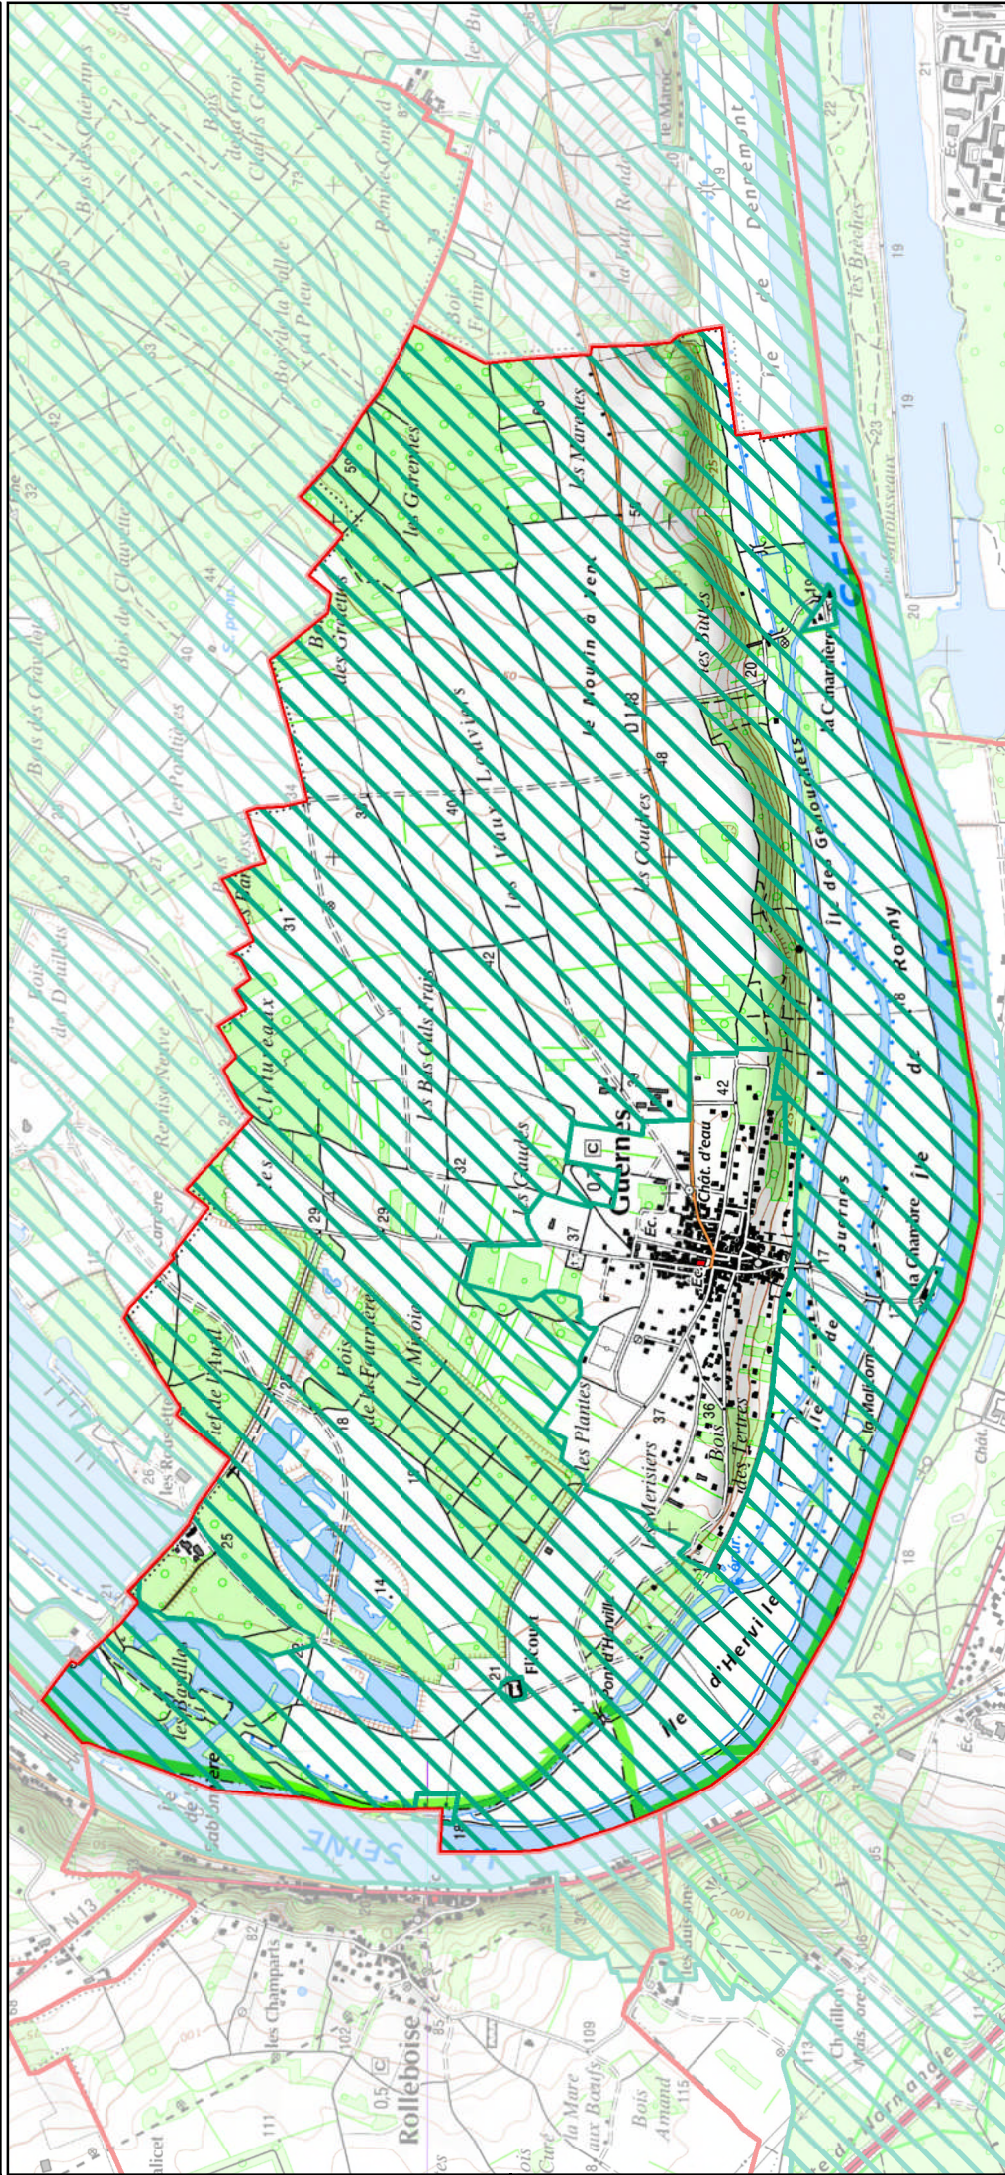

NATURA 2000 à Guernes

ZPS "Boucle de Moisson, Guernes et forêt de Rosny"

FR 1112012

Sources :

Sources : AEV 2009 / © IAURIF, Source IAURIF 2000/
SCAN 25® ©IGN - Paris - 2003 - Licence n° 2006 CU 0824/
© DIREN, Source DIREN Ile-de-France 2006

Légende :

-  Limites communales
-  Zone Natura 2000

Echelle :

Statistiques :

Superficie Natura 2000 sur la Commune : **765 Ha**
Pourcentage Natura 2000 sur la Commune : **88,95 %**