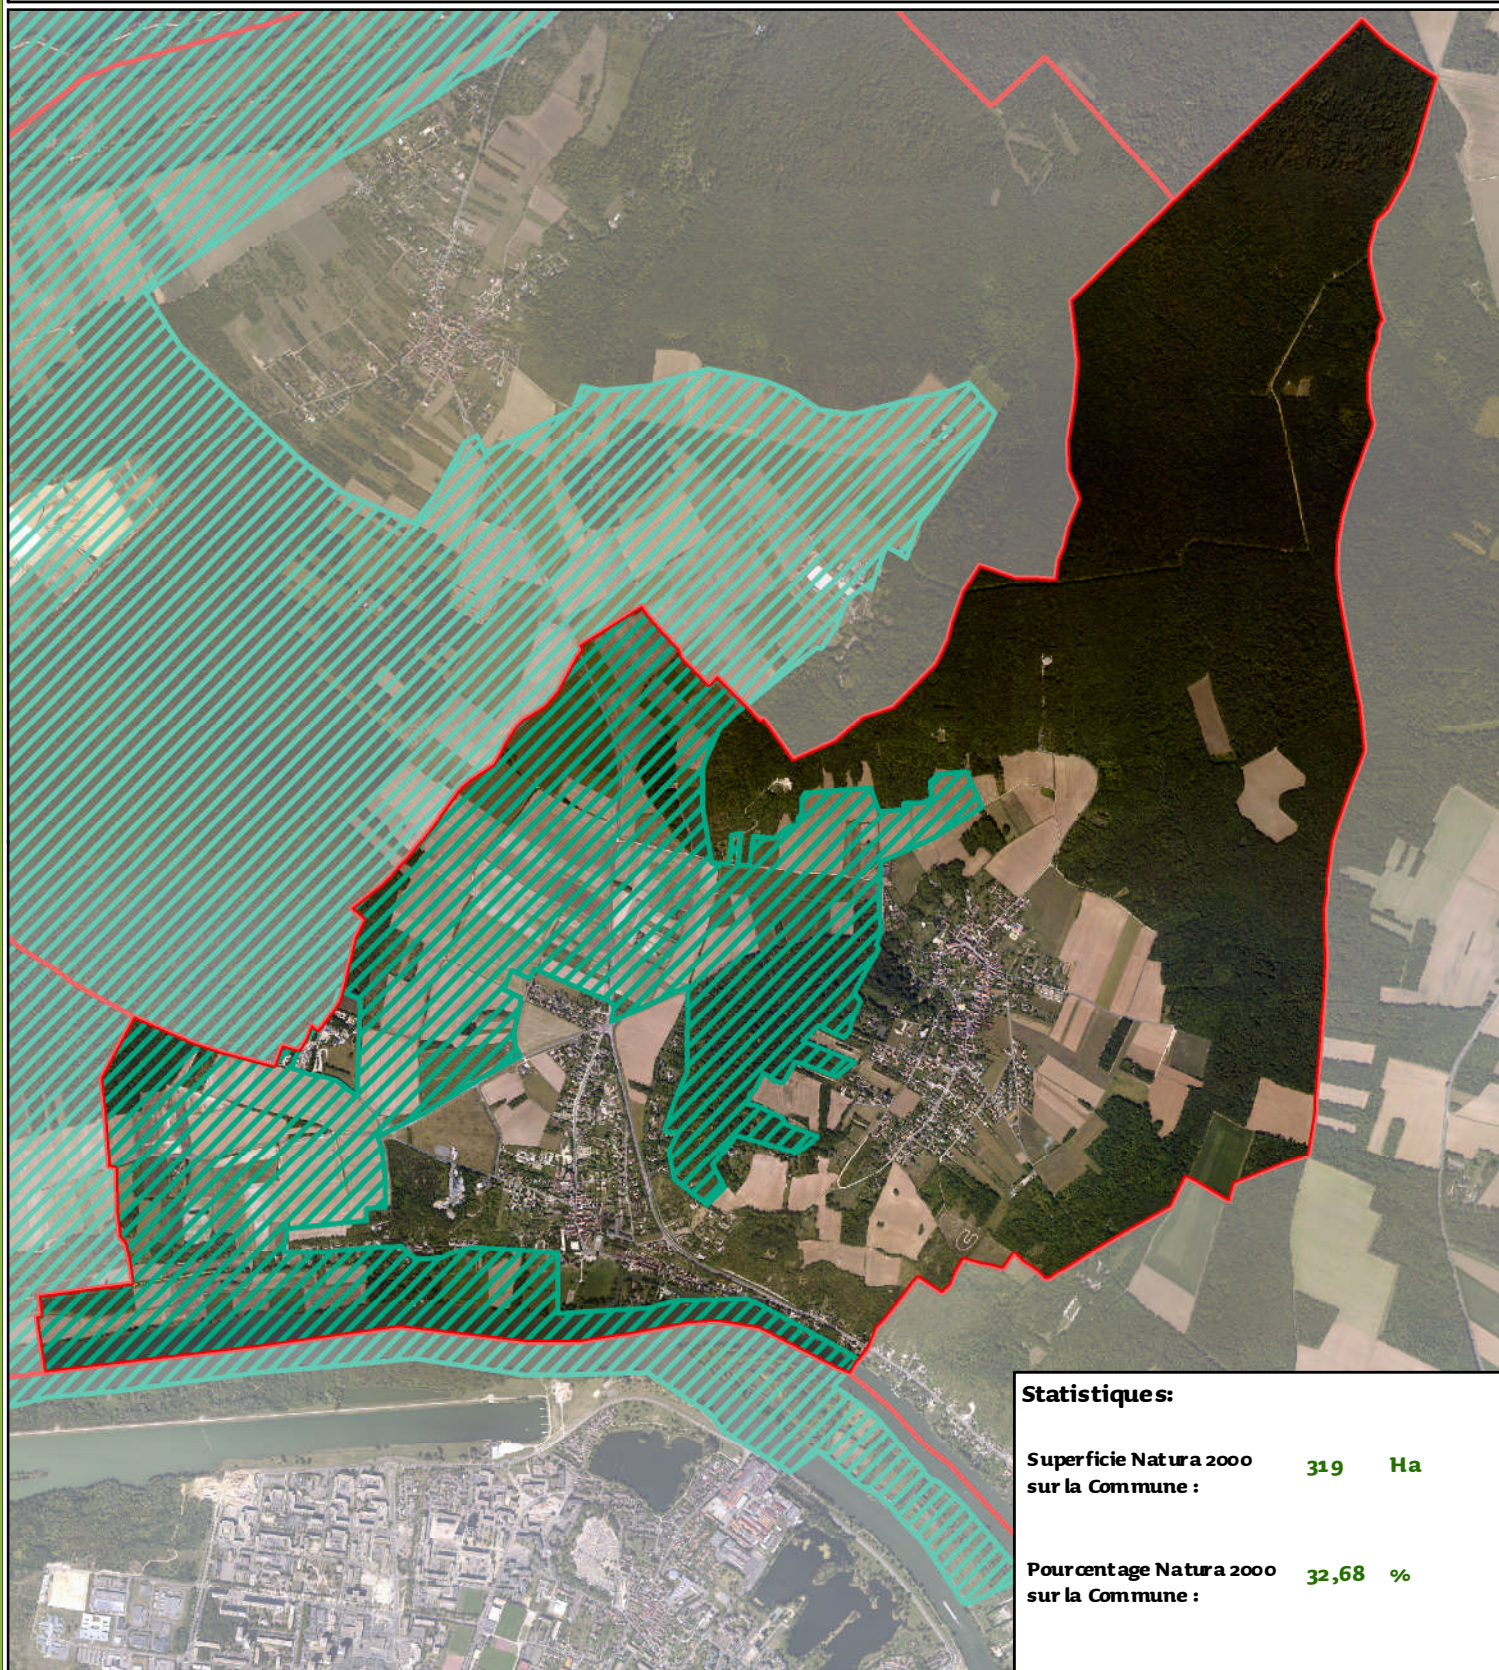

NATURA 2000 à Follainville-Dennemont

ZPS "Boucle de Moisson, Guernes et forêt de Rosny"

09 décembre 2009

FR 1112012

Statistiques:

Superficie Natura 2000 sur la Commune : **319 Ha**

Pourcentage Natura 2000 sur la Commune : **32,68 %**

Sources:

Sources : AEV 2009 / © IAURIF, Source IAURIF 2000 /
© InterAtlas 2008 / © DIREN, Source DIREN Ile-de-France 2006

Légende :

-  limites communales
-  Natura 2000

Echelle: