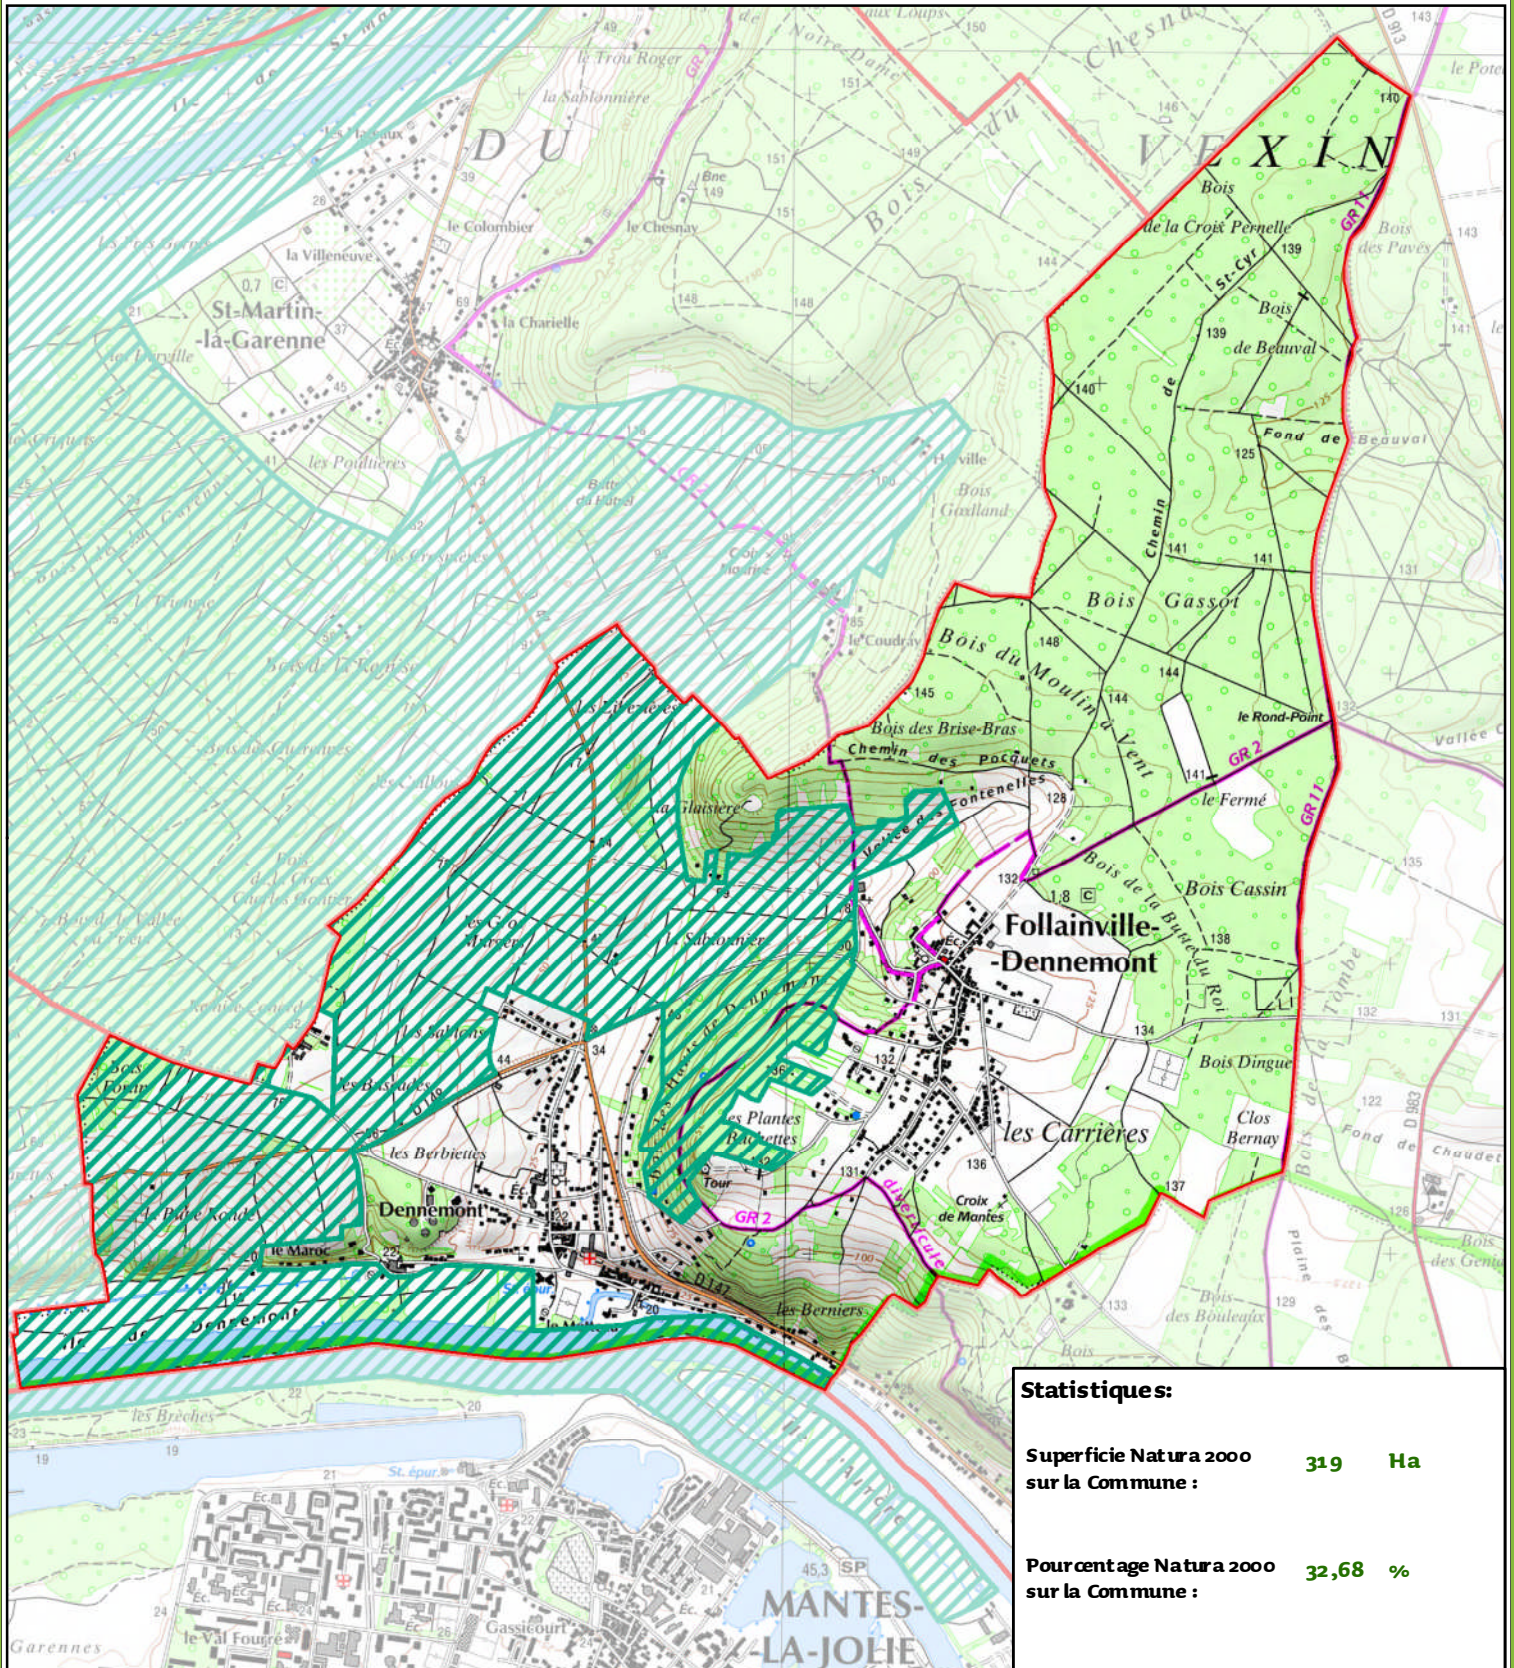

NATURA 2000 à Follainville-Dennemont

Statistiques:

Superficie Natura 2000 sur la Commune : **319 Ha**

Pourcentage Natura 2000 sur la Commune : **32,68 %**

Sources:

Sources : AEV 2009 / © IAURIF, Source IAURIF 2000 / SCAN 25® ©IGN - Paris - 2003 - Licence n° 2006 CUJ 0824 / © DIREN, Source DIREN Ile-de-France 2006

Légende :

- Limites communales
- Natura 2000

Echelle: