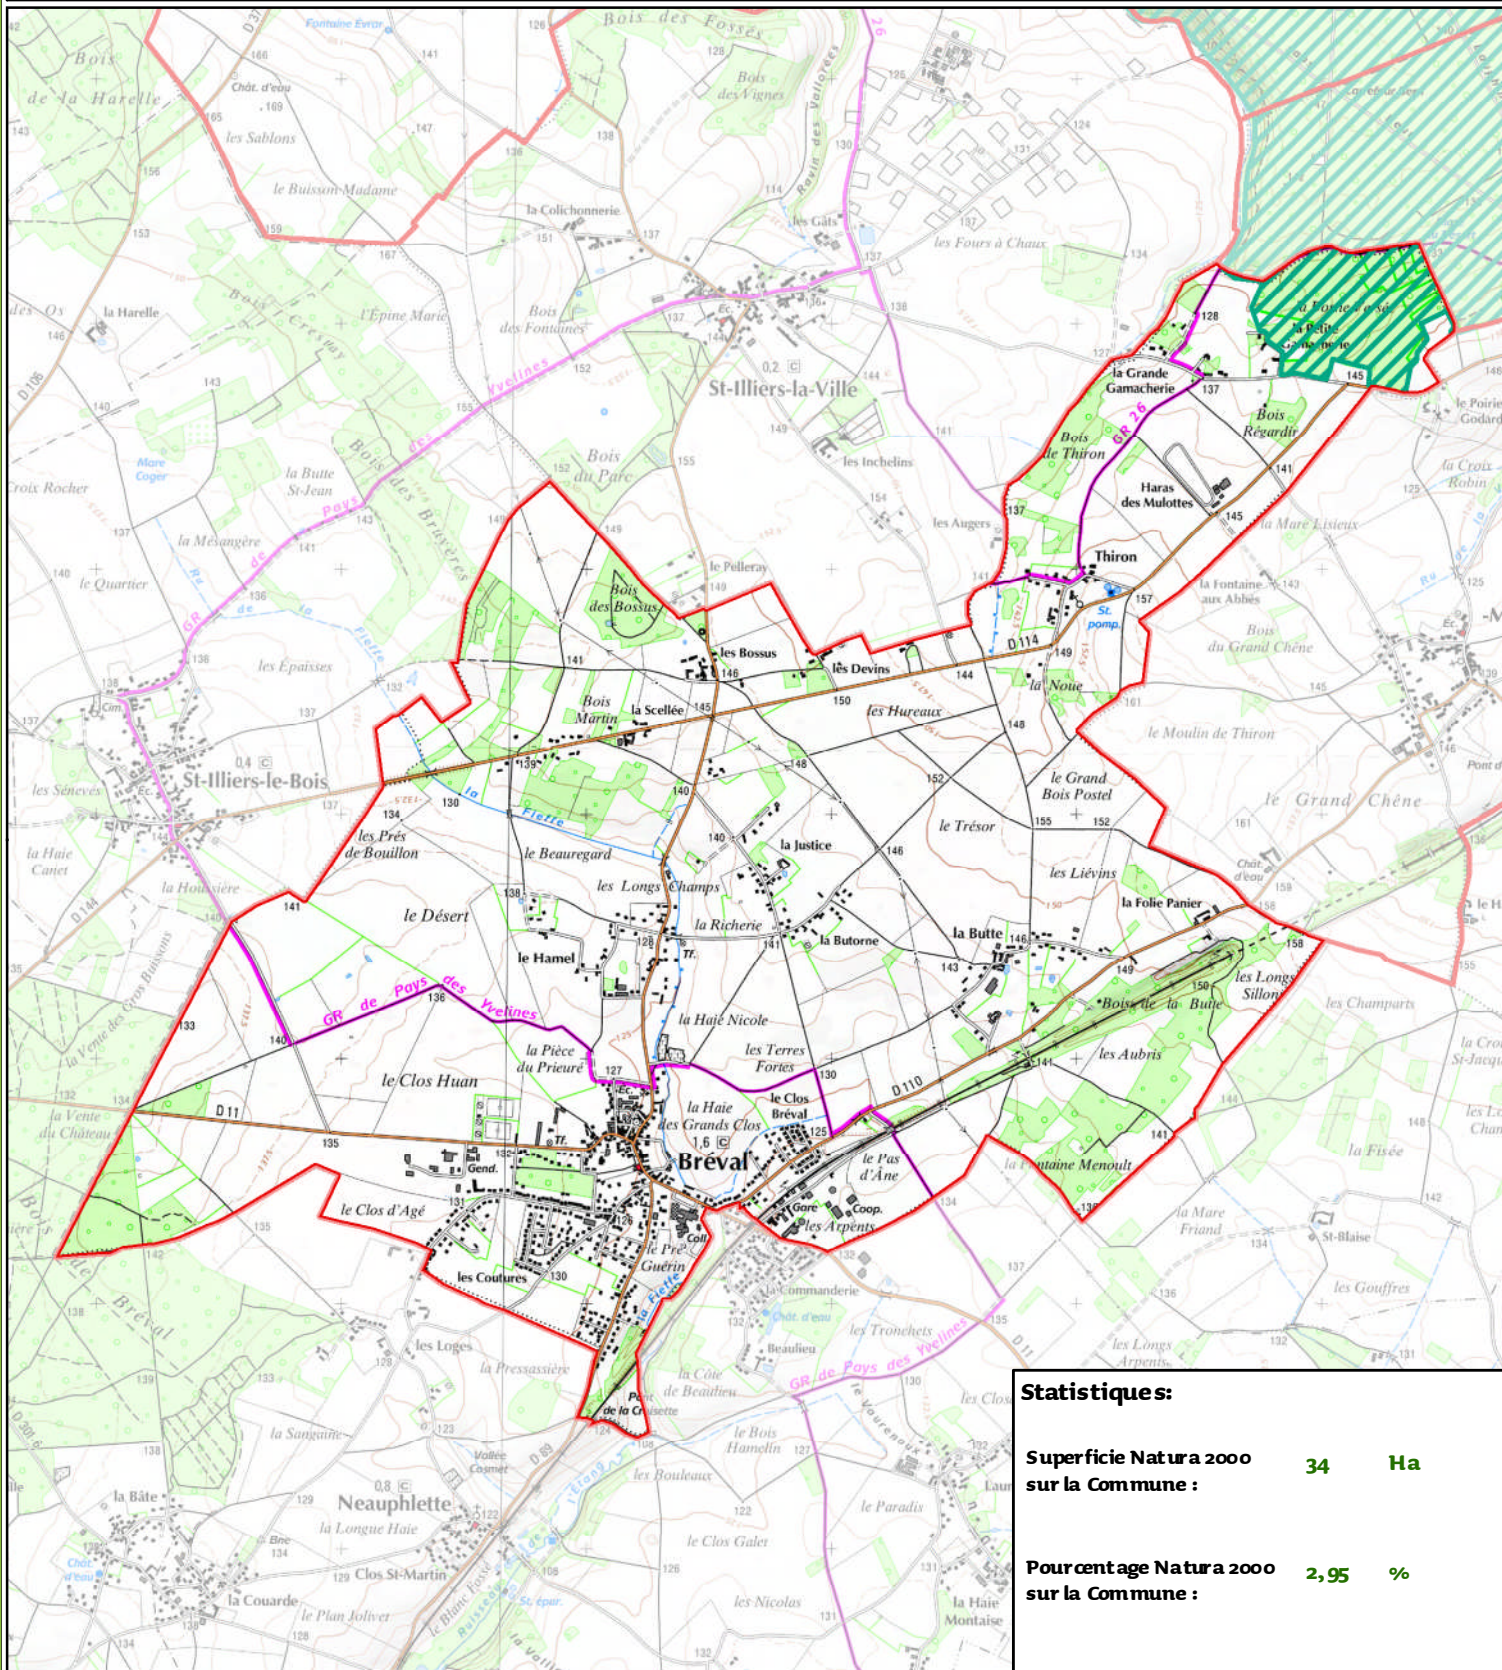

NATURA 2000 à Bréval

AEV

ZPS "Boucle de Moisson, Guernes et forêt de Rosny"

09 décembre 2009

FR 1112012

Statistiques :		
Superficie Natura 2000 sur la Commune :	34	Ha
Pourcentage Natura 2000 sur la Commune :	2,95	%

Sources:

Sources : AEV 2009 / © IAURIF, Source IAURIF 2000 / SCAN 25° ©IGN - Paris - 2003 - Licence n° 2006 CUJ 0824 / © DIREN, Source DIREN Ile-de-France 2006

Légende :

- Limites communales
- Natura 2000

Echelle: