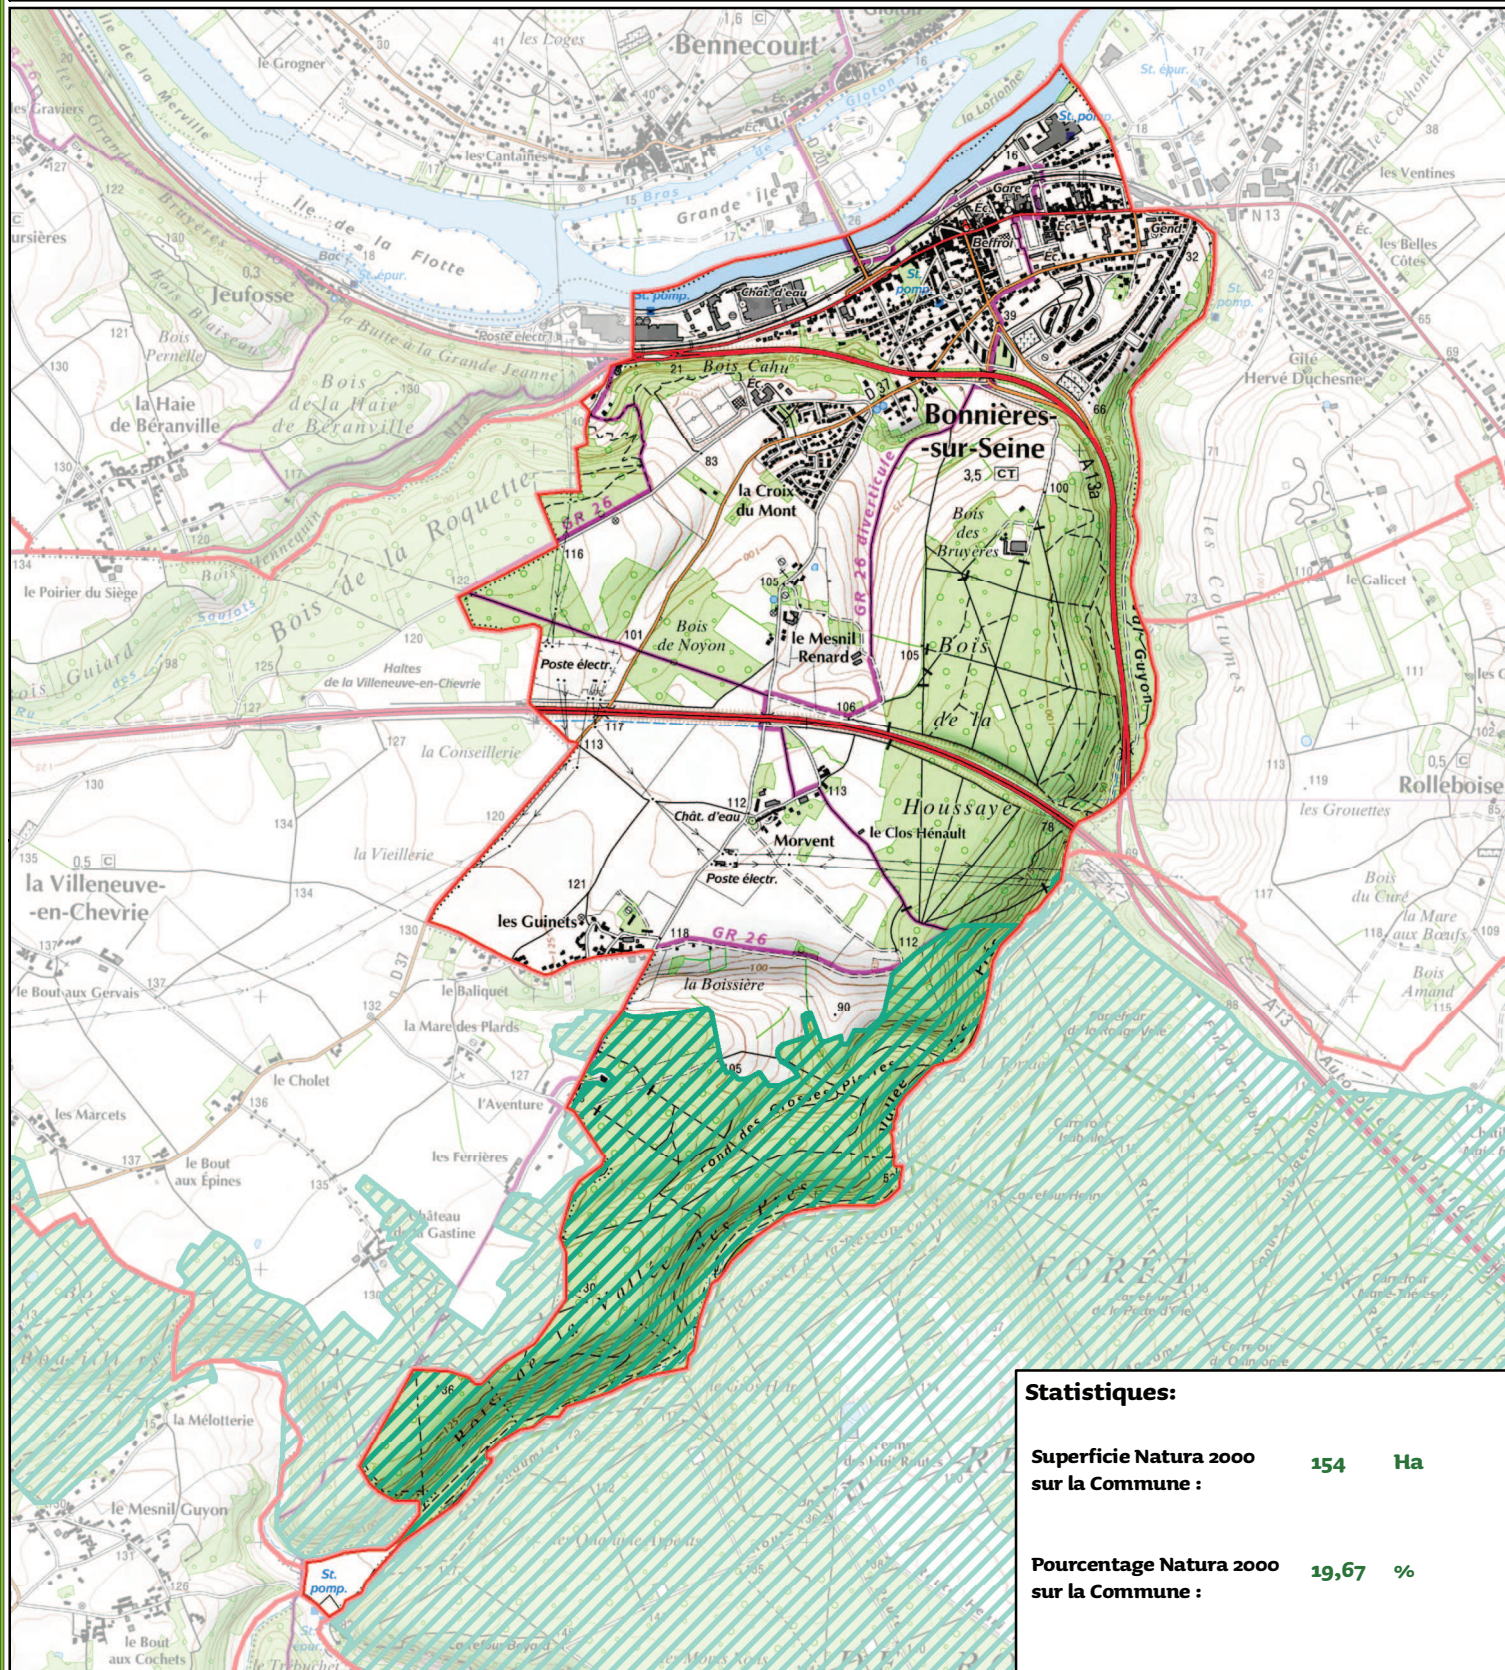

NATURA 2000 à Bonnières-sur-Seine

AEV

ZPS "Boucle de Moisson, Guernes et forêt de Rosny"
FR 1112012

09 décembre 2009

Statistiques:

Superficie Natura 2000 sur la Commune :	154	Ha
Pourcentage Natura 2000 sur la Commune :	19,67	%

Sources:

Sources : AEV 2009 /© IAURIF, Source IAURIF 2000/
SCAN 25® ©IGN - Paris - 2003 - Licence n° 2006 CUJ 0824/
© DIREN, Source DIREN Ile-de-France 2006

Légende :

- Limites communales
- Natura 2000

Echelle: