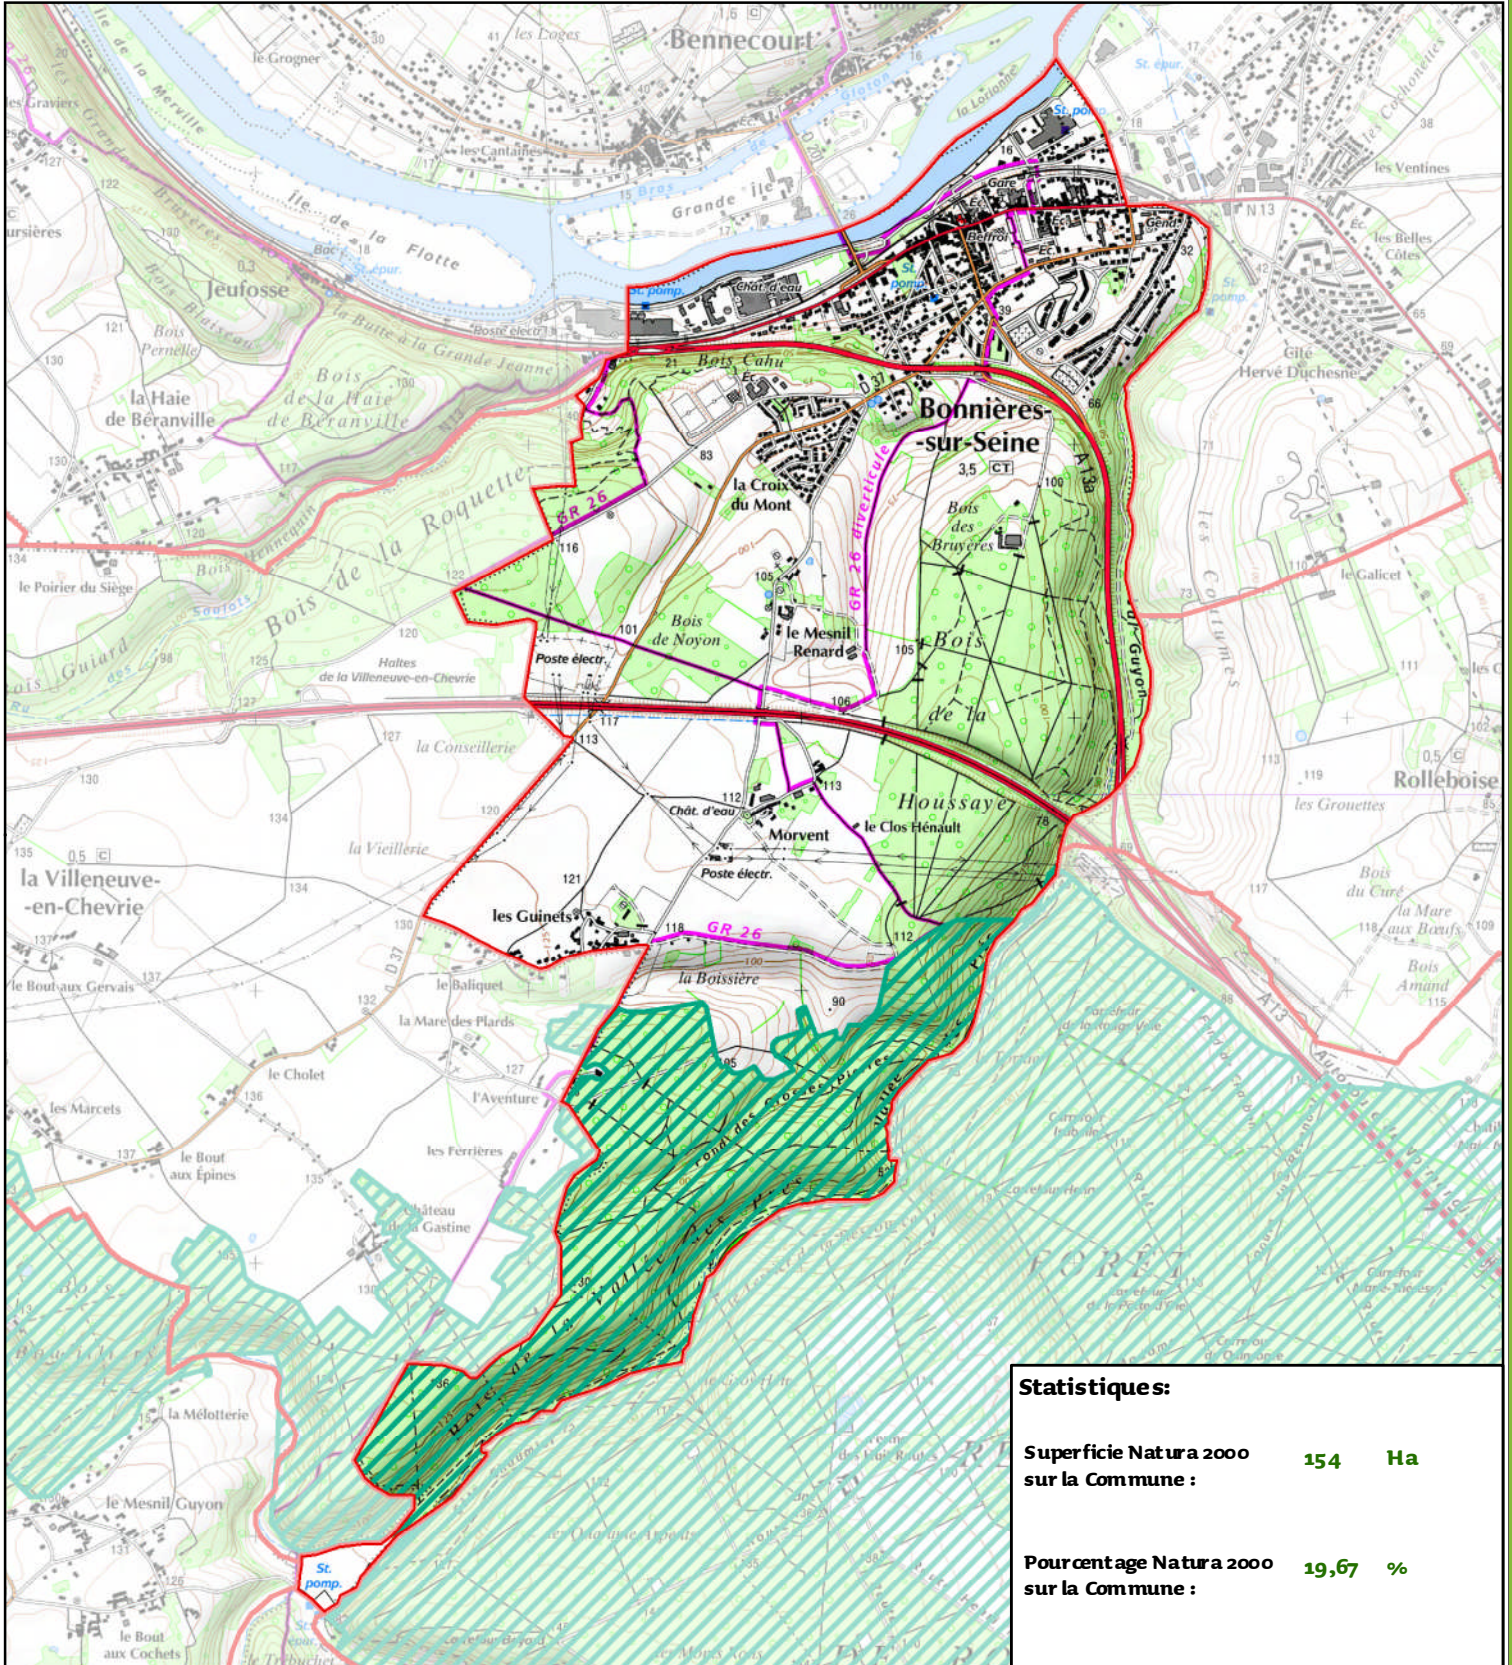

# NATURA 2000 à Bonnières-sur-Seine

AEV

ZPS "Boucle de Moisson, Guernes et forêt de Rosny"

09 décembre 2009

FR 1112012

## Statistiques:

**Superficie Natura 2000 sur la Commune :** **154 Ha**

**Pourcentage Natura 2000 sur la Commune :** **19,67 %**

## Légende :

- Limites communales
- Natura 2000

## Echelle: