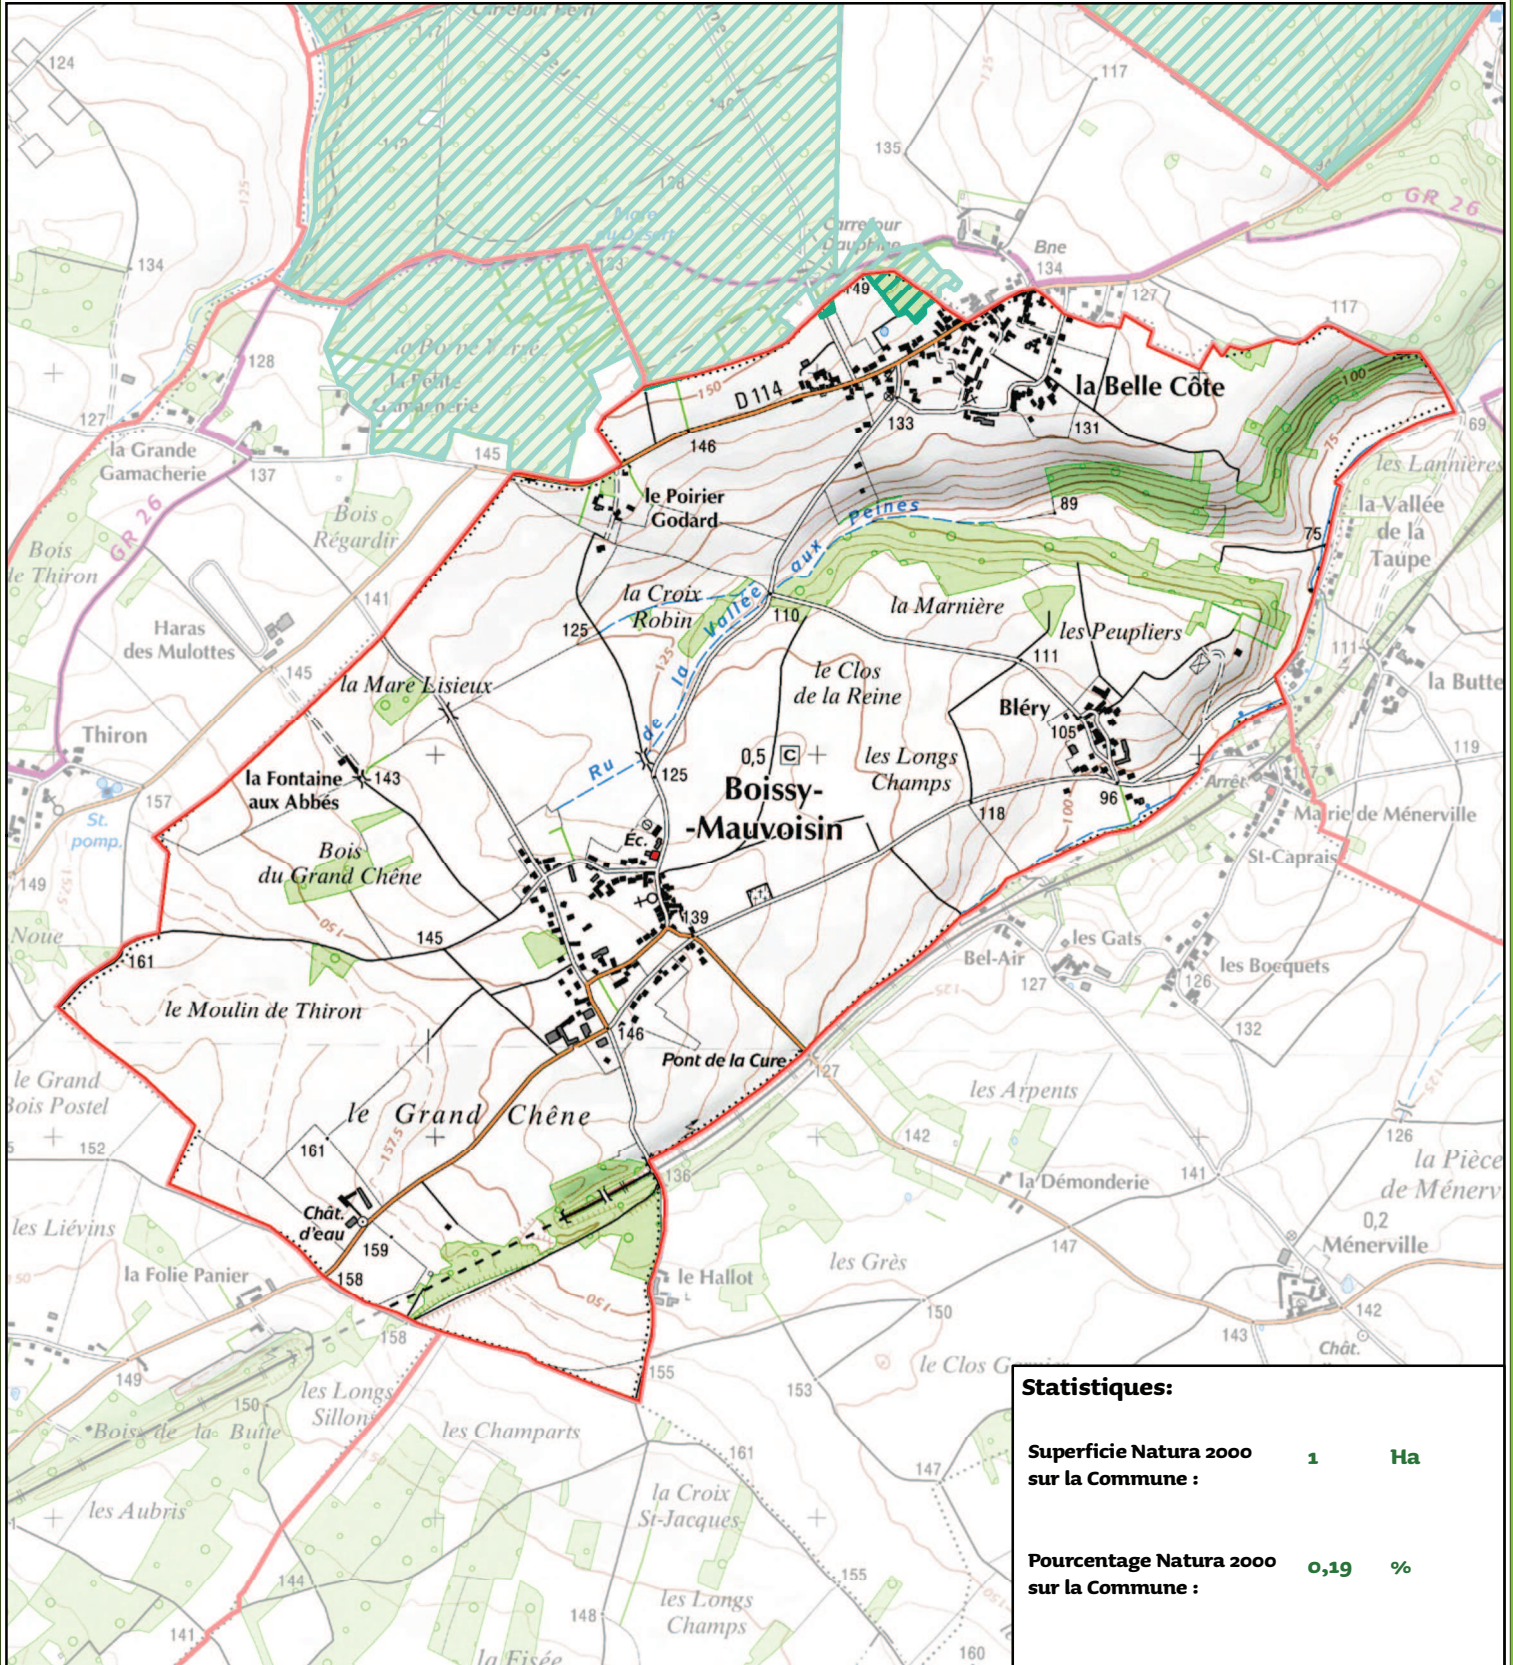

NATURA 2000 à Boissy-Mauvoisin

Statistiques:		
Superficie Natura 2000 sur la Commune :	1	Ha
Pourcentage Natura 2000 sur la Commune :	0,19	%

Sources:

Sources : AEV 2009 /© IAURIF, Source IAURIF 2000/
 SCAN 25° ©IGN - Paris - 2003 - Licence n° 2006 CUJ 0824/
 © DIREN, Source DIREN Ile-de-France 2006

Légende :

- Limites communales
- Natura 2000

Echelle: